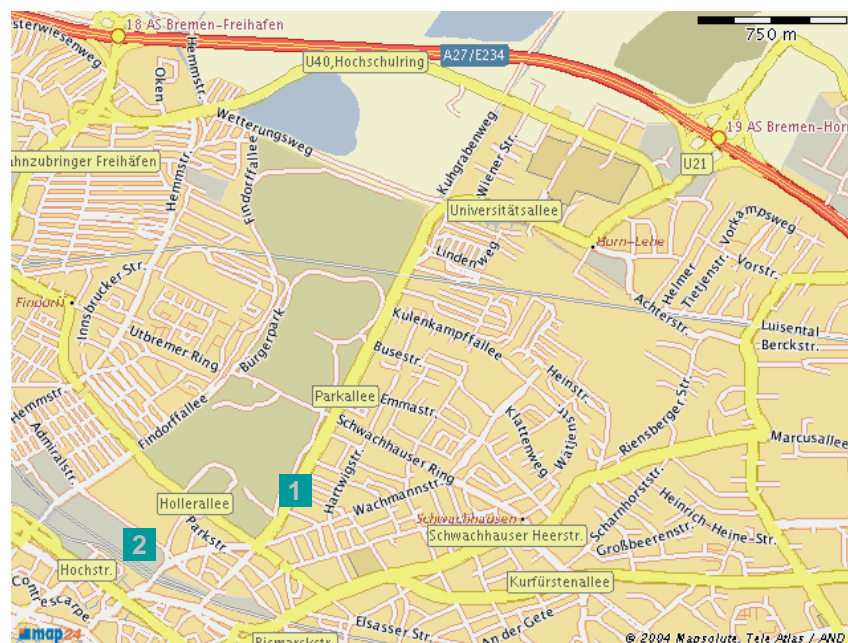

Anfahrt

Custodia Personalberatung GmbH & Co. KG

Parkallee 117

28209 Bremen

Tel.: 0421 / 34 75 620

Fax: 0421 / 34 99 827

www.custodia-personal.de

1 Custodia Personalberatung, Bremen

2 Hauptbahnhof Bremen

Über die A1 aus Richtung Hamburg:

Am Bremer Kreuz auf die A 27 Richtung Bremerhaven wechseln, Abfahrt Horn-Lehe (Richtung Universität), an der 2. Kreuzung rechts in die Universitätsallee. Der Universitätsallee folgen, übergehend in die Parkallee, ca. 2 km bis zum Kreisverkehr Am Stern, von dort die Parkallee ca. 200 m wieder zurück.

Über die A1 aus Richtung Osnabrück:

Abfahrt Hemelingen auf die Pfalzburger Straße (einzige Möglichkeit), am Ende rechts in die Malerstraße. Nächste Kreuzung links in die Stresemannstraße, übergehend in die Bismarckstraße. Rechts in die Graf-Moltke-Straße bis zum Kreisverkehr Am Stern, dort die zweite Straße rechts in die Parkallee einbiegen.

Mit öffentlichen Verkehrsmitteln:

Mit der Straßenbahn Linie 6 (Richtung Universität) oder Linie 8 (Richtung Kulenkampffallee) bis zur Haltestelle Brahmsstraße. Links in die Hartwigstraße und dann die 1. Straße wieder links in die Benquestraße einbiegen. Diese bis zur Parkallee durch laufen und direkt an der Ecke auf der rechten Seite finden Sie uns.